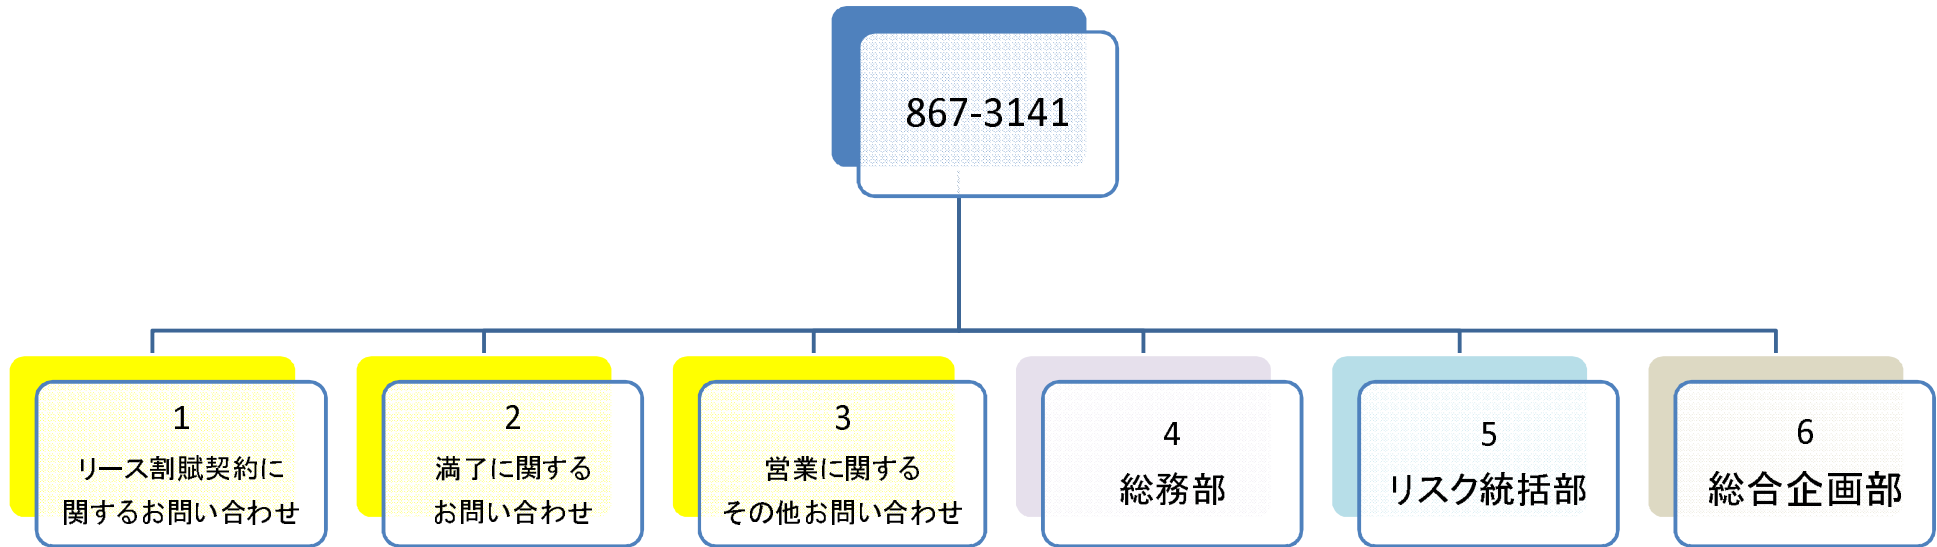

自動音声案内にしたがって、ご希望の番号を押してください。

尚、既存の直通番号も利用可能です。

営業部 :098-867-3142
リスク統括部 :098-867-3004
総合企画部 :098-867-3027